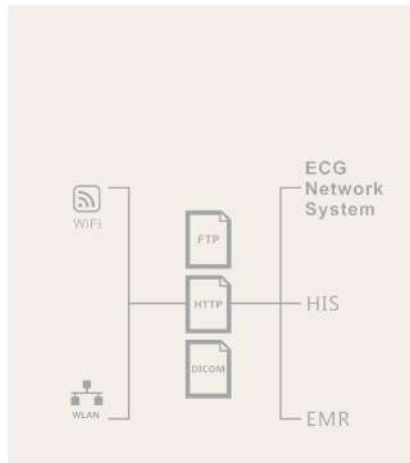

# HS-300

3-Channel Mesin Elektrokardiogram

## Performa Unggul

- Tingkat Pengambilan Sampel Digital: 32000Hz
- Konversi A/D: 24 bit
- Respons Frekuensi: 0,01-350Hz
- Dapat mendeteksi alat pacu jantung dua kutub
- Mendukung kertas thermal folded dan kertas roll
- Teknologi penyaringan iFilteradaptive meningkatkan kualitas sinyal EKG

## Desain Inovatif

- Layar LED beresolusi tinggi dengan ukuran 5,6 inci
- EKG 3-Ch paling ringan, Hanya 1.2kg
- 3 cabang EKG lead, Secara efektif mengurangi belitan
- Tombol keyboard Scratchable latex
- Mendukung koneksi LAN